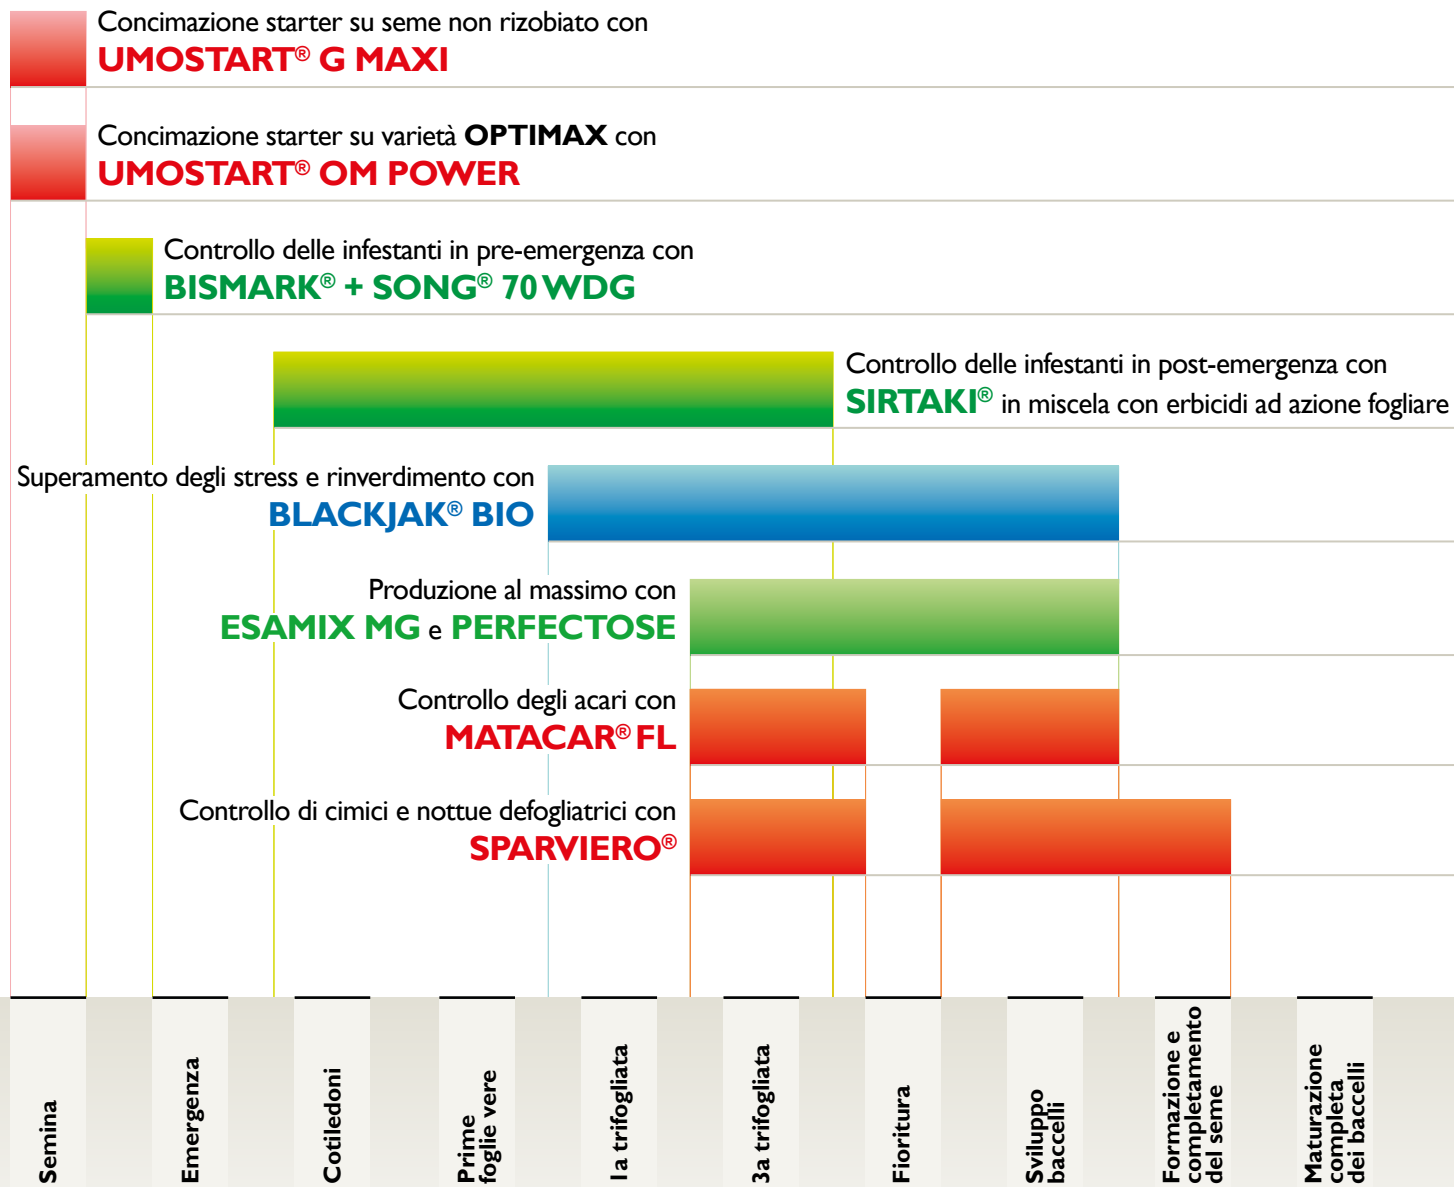

Dalla semina alla raccolta

garantisce SIPCAM

sipcamitalia.it

VARIETÀ

1^a Semina: **EM235T**, **MITSUKO**, **DEKABIG**, **EM SOLE**, **HIROKO**, **EIKO** ed **EM NEVE**

1^a Semina ritardata: **EM NEVE**, **HIROKO**, **DEKABIG**, **EM SOLE** ed **EIKO**

2^a Semina: **EIKO**, **NIKKO** ed **EM NEVE**

NOTE

SCELTA DELLA VARIETÀ